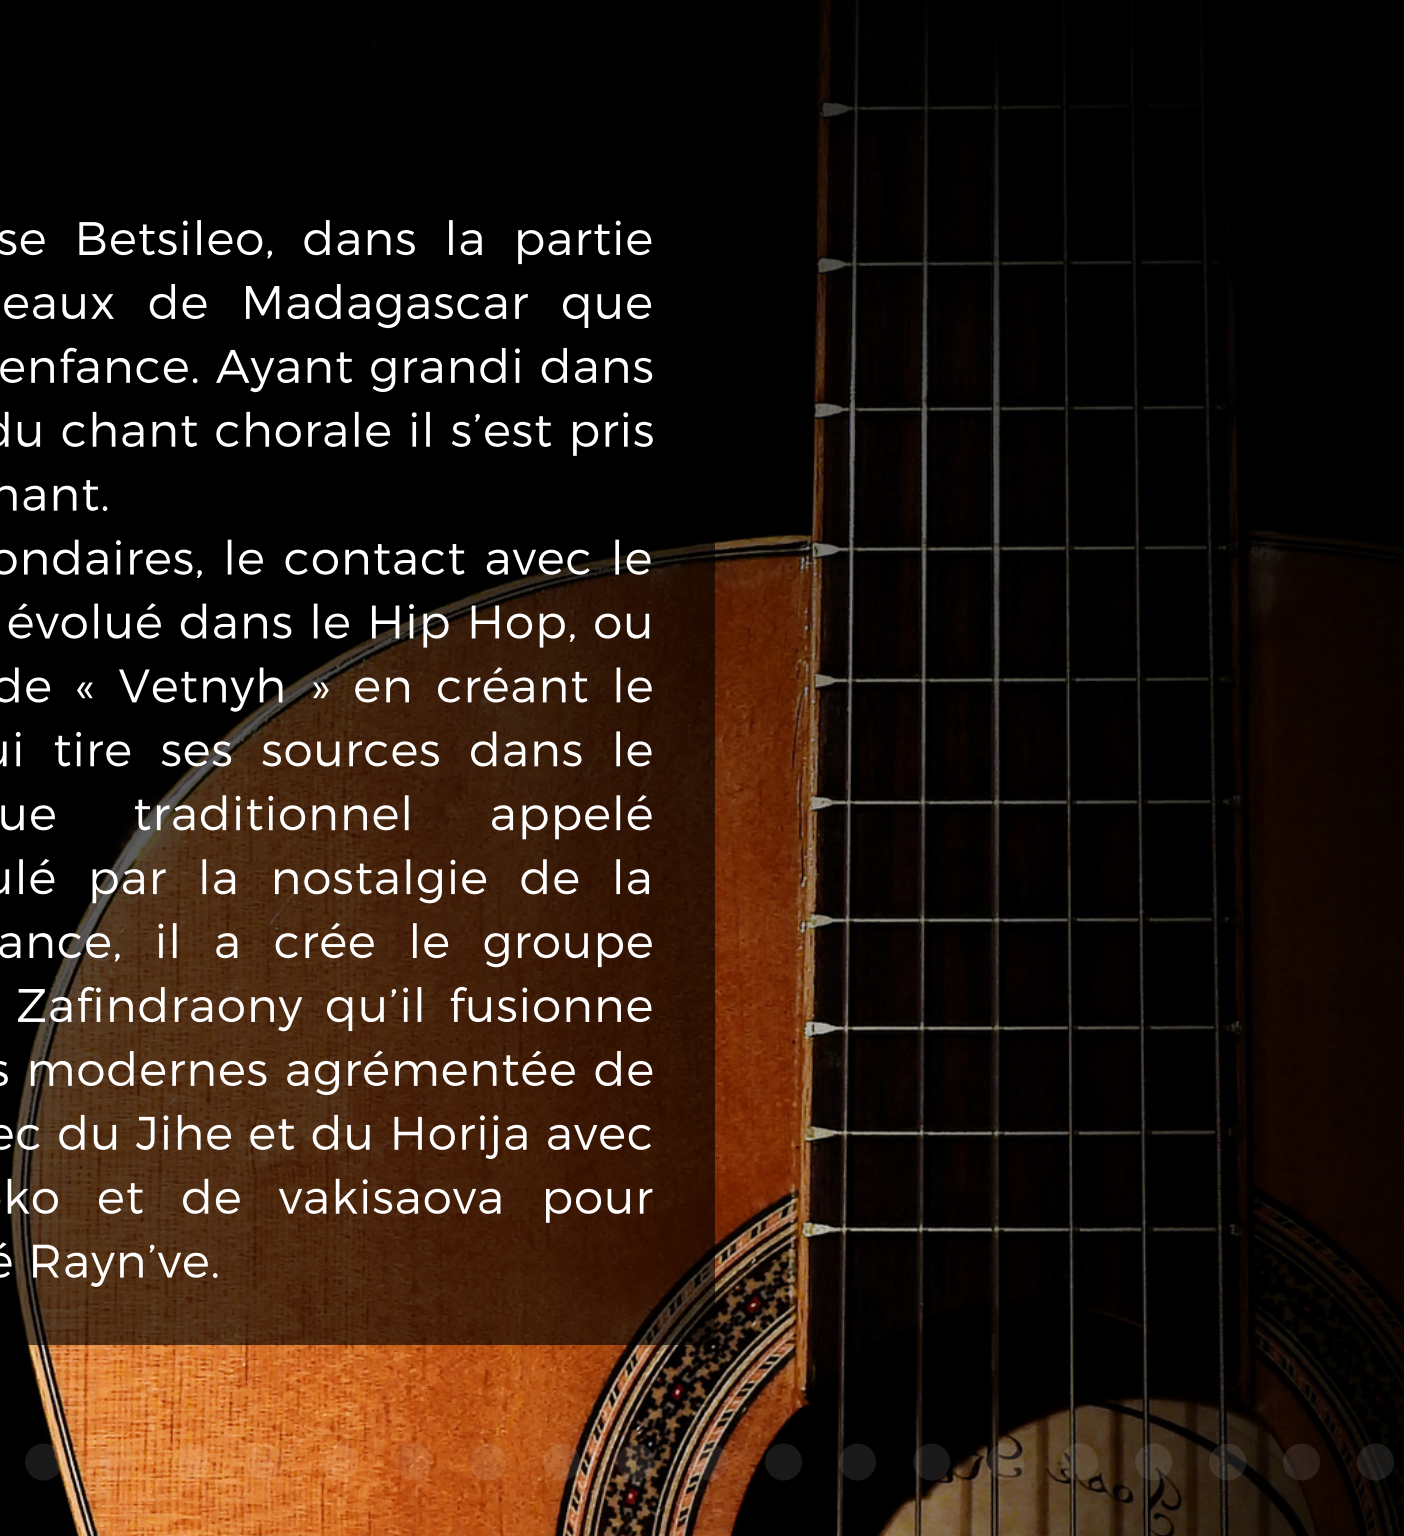

Rayn'ive

MALAGASY ZAFINDROOTS

C'est dans la brousse Betsileo, dans la partie sud des hauts plateaux de Madagascar que Rayn'Ve a passé son enfance. Ayant grandi dans une famille adepte du chant chorale il s'est pris de passion pour le chant.

Pour ses études secondaires, le contact avec le milieu urbain l'a fait évoluer dans le Hip Hop, où il prend le pseudo de « Vetnyh » en créant le Rap Zafindraony qui tire ses sources dans le chant polyphonique traditionnel appelé Zafindraony. Bousculé par la nostalgie de la culture de son enfance, il a créé le groupe Rayn'Ve, basé sur le Zafindraony qu'il fusionne avec des genres plus modernes agrémentée de blues et pimentée avec du Jihe et du Horija avec une touche de Beko et de vakisaova pour arriver à une sonorité Rayn'Ve.